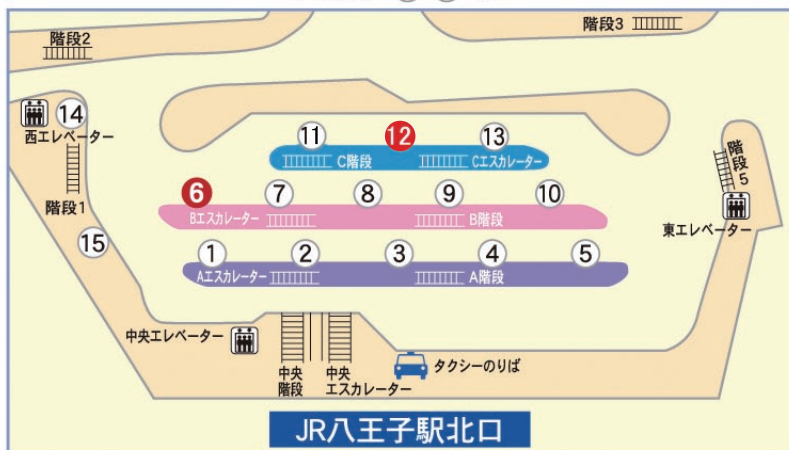

# 電車・バスでお越しの方

※八王子方面からお越しの方は、ひよどり経由戸吹行をご利用いただくと便利です。  
乗り場：(京王④番 JR⑫番)

JR中央線八王子駅、京王線京王八王子駅、拝島駅  
(JR青梅線、JR五日市線、JR八高線、西武拝島線)からのバスのご案内

⑪

各駅、●印の乗り場から乗車、戸吹バス停で下車

## JR・中央線八王子駅

バス停 ⑥ ⑫ 番

## 京王線・京王八王子駅

バス停 ③ ④ 番

JR・中央線八王子駅、京王線・京王八王子駅のバス時刻表は下記ホームページからご覧いただけます。

<http://www.sobu-hosp.or.jp/access/index.html>

電話でのお問い合わせ 西東京バス榎原営業所 ☎042-623-1365

## 戸吹バス停下車

八30 五日市行(秋川経由)

八33 秋川駅行(榎原町経由)

秋11 サマーランド行  
(榎原町経由)

ひ01 ひよどりトンネル経由  
-戸吹行